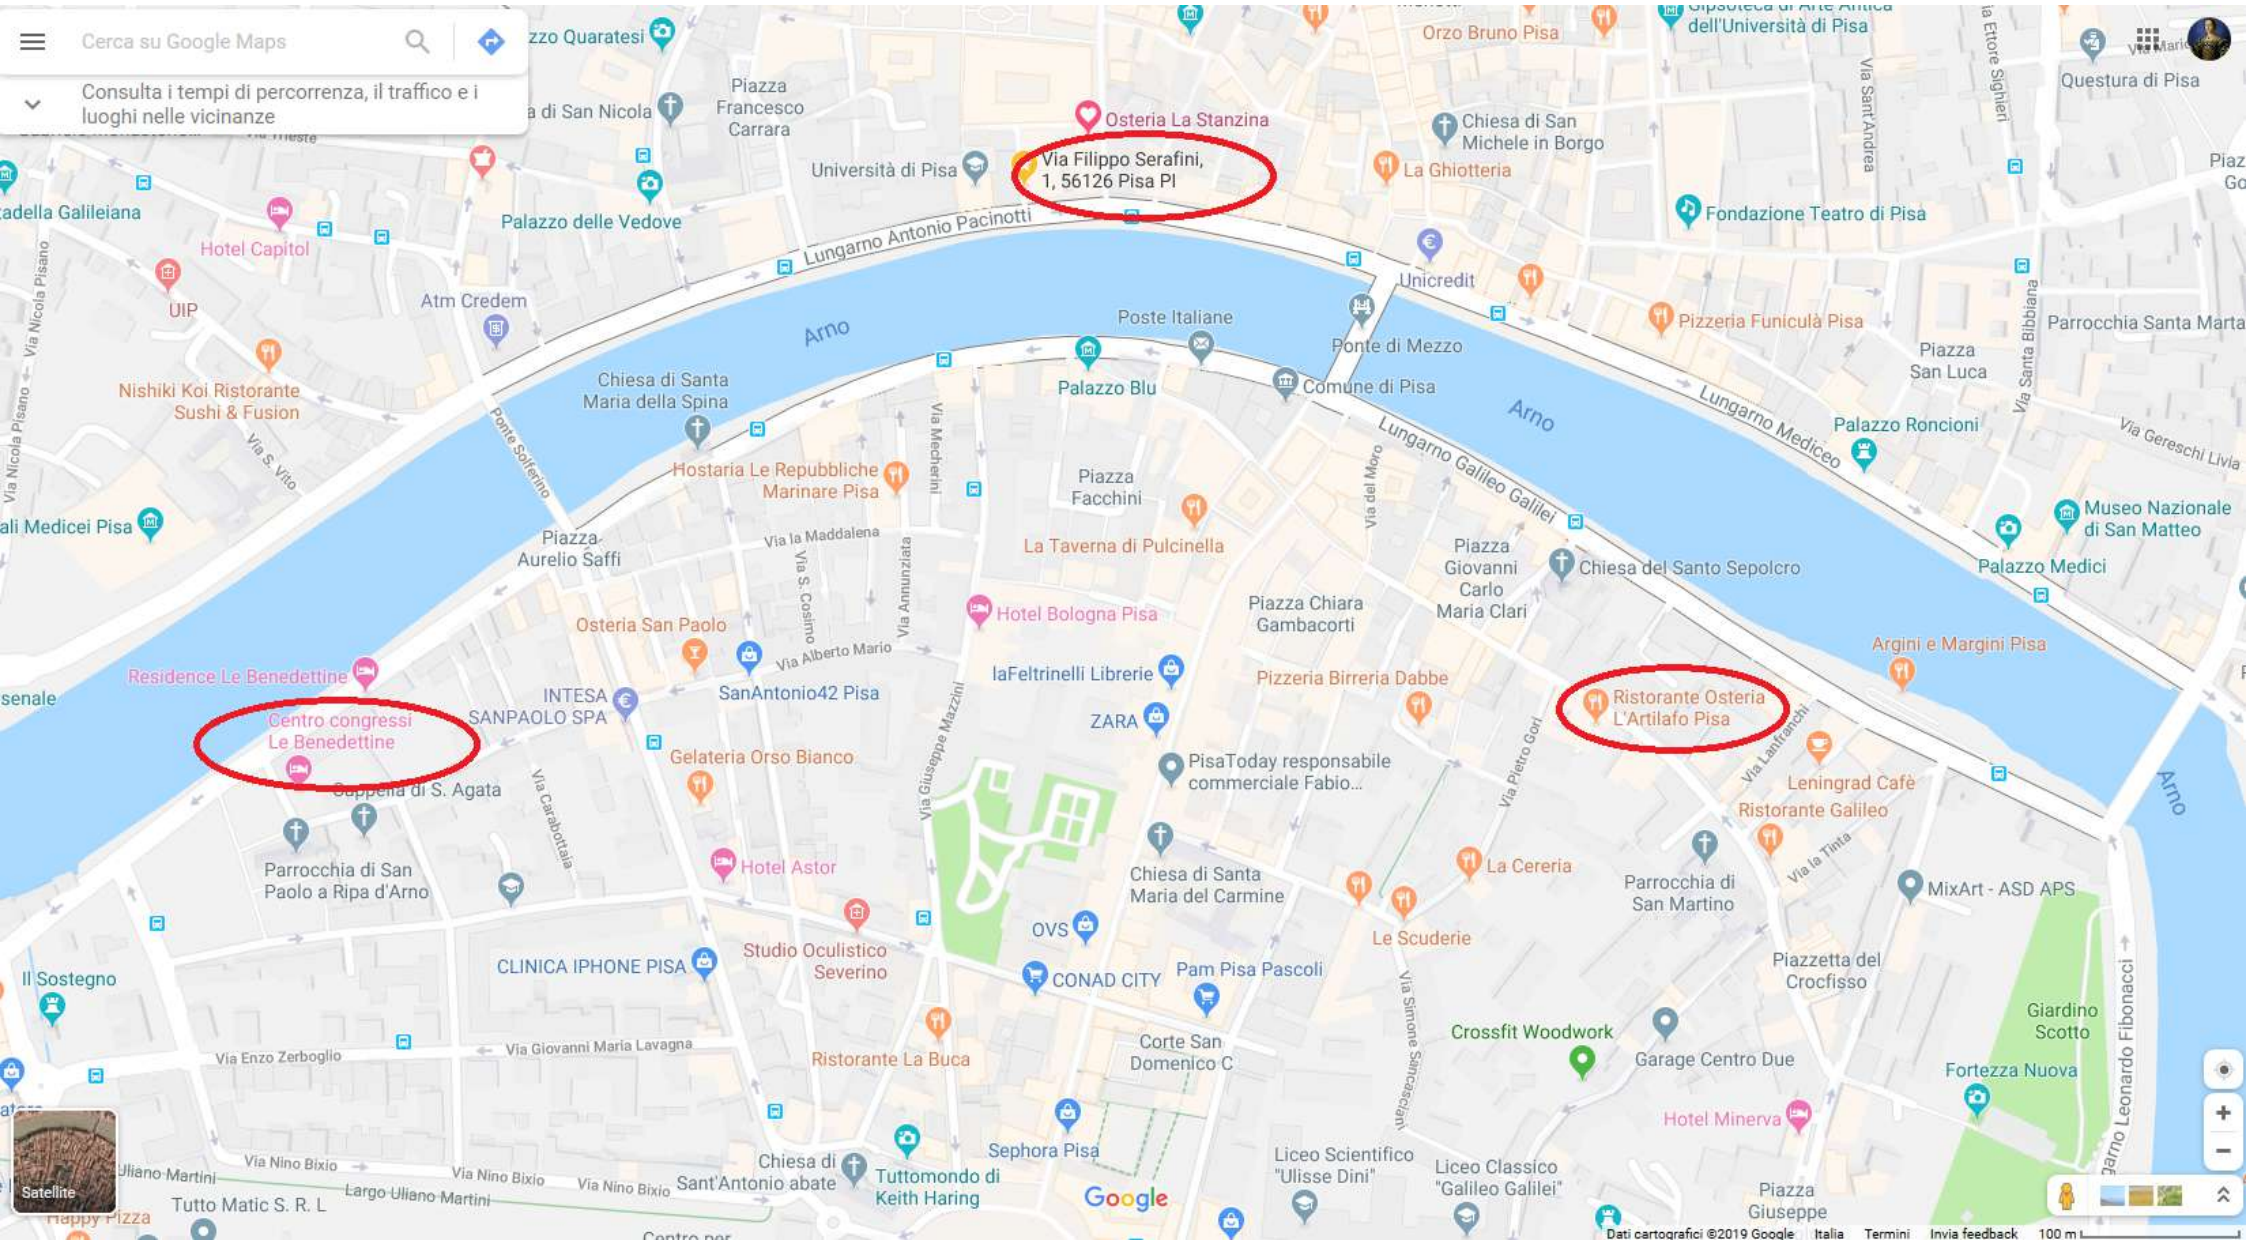

Cerca su Google Maps

Consulta i tempi di percorrenza, il traffico e i luoghi nelle vicinanze

Osteria La Stanzina

Via Filippo Serafini,  
1, 56126 Pisa PI

Residence Le Benedettine

Centro congressi  
Le Benedettine

Ristorante Osteria  
L'Artifafo Pisa